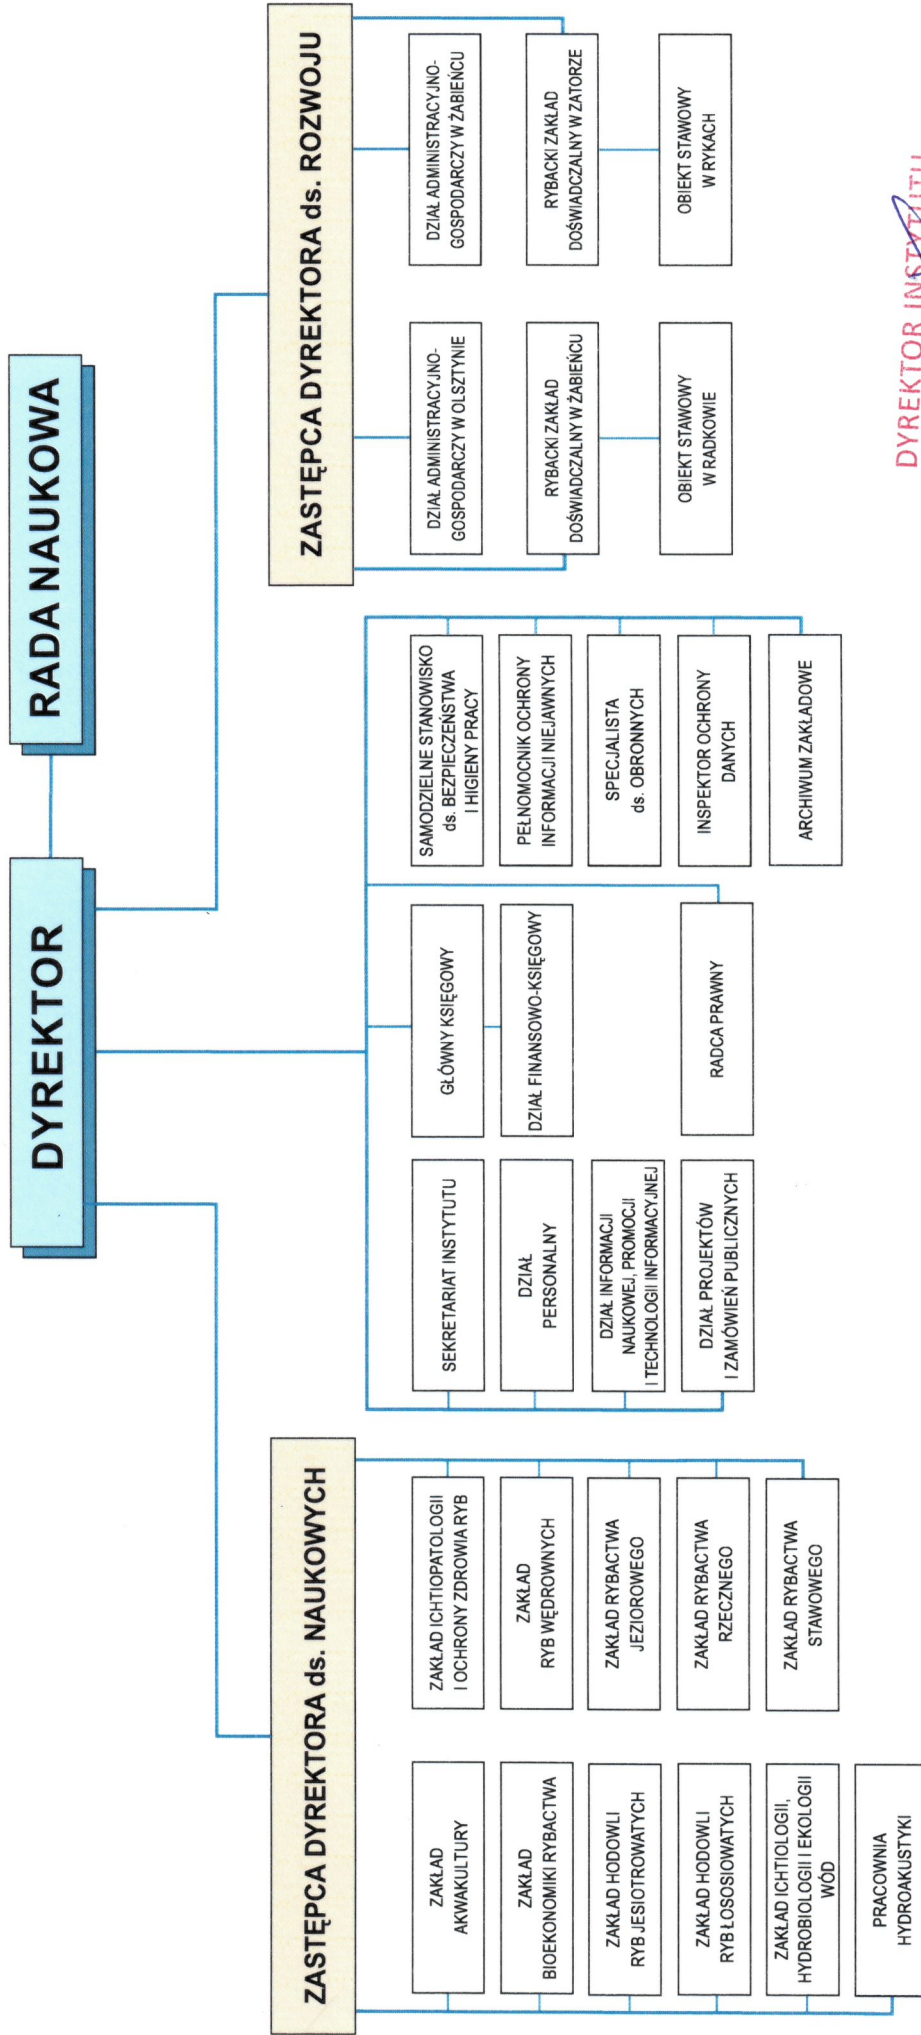

SCHEMAT ORGANIZACYJNY  
INSTYTUTU RYBACTWA ŚRÓDLĄDOWEGO im. Stanisława Sakowicza - PAŃSTWOWEGO INSTYTUTU BADAWCZEGO

DYREKTOR INSTYTUTU

dr hab. inż. Konrad Turkowski